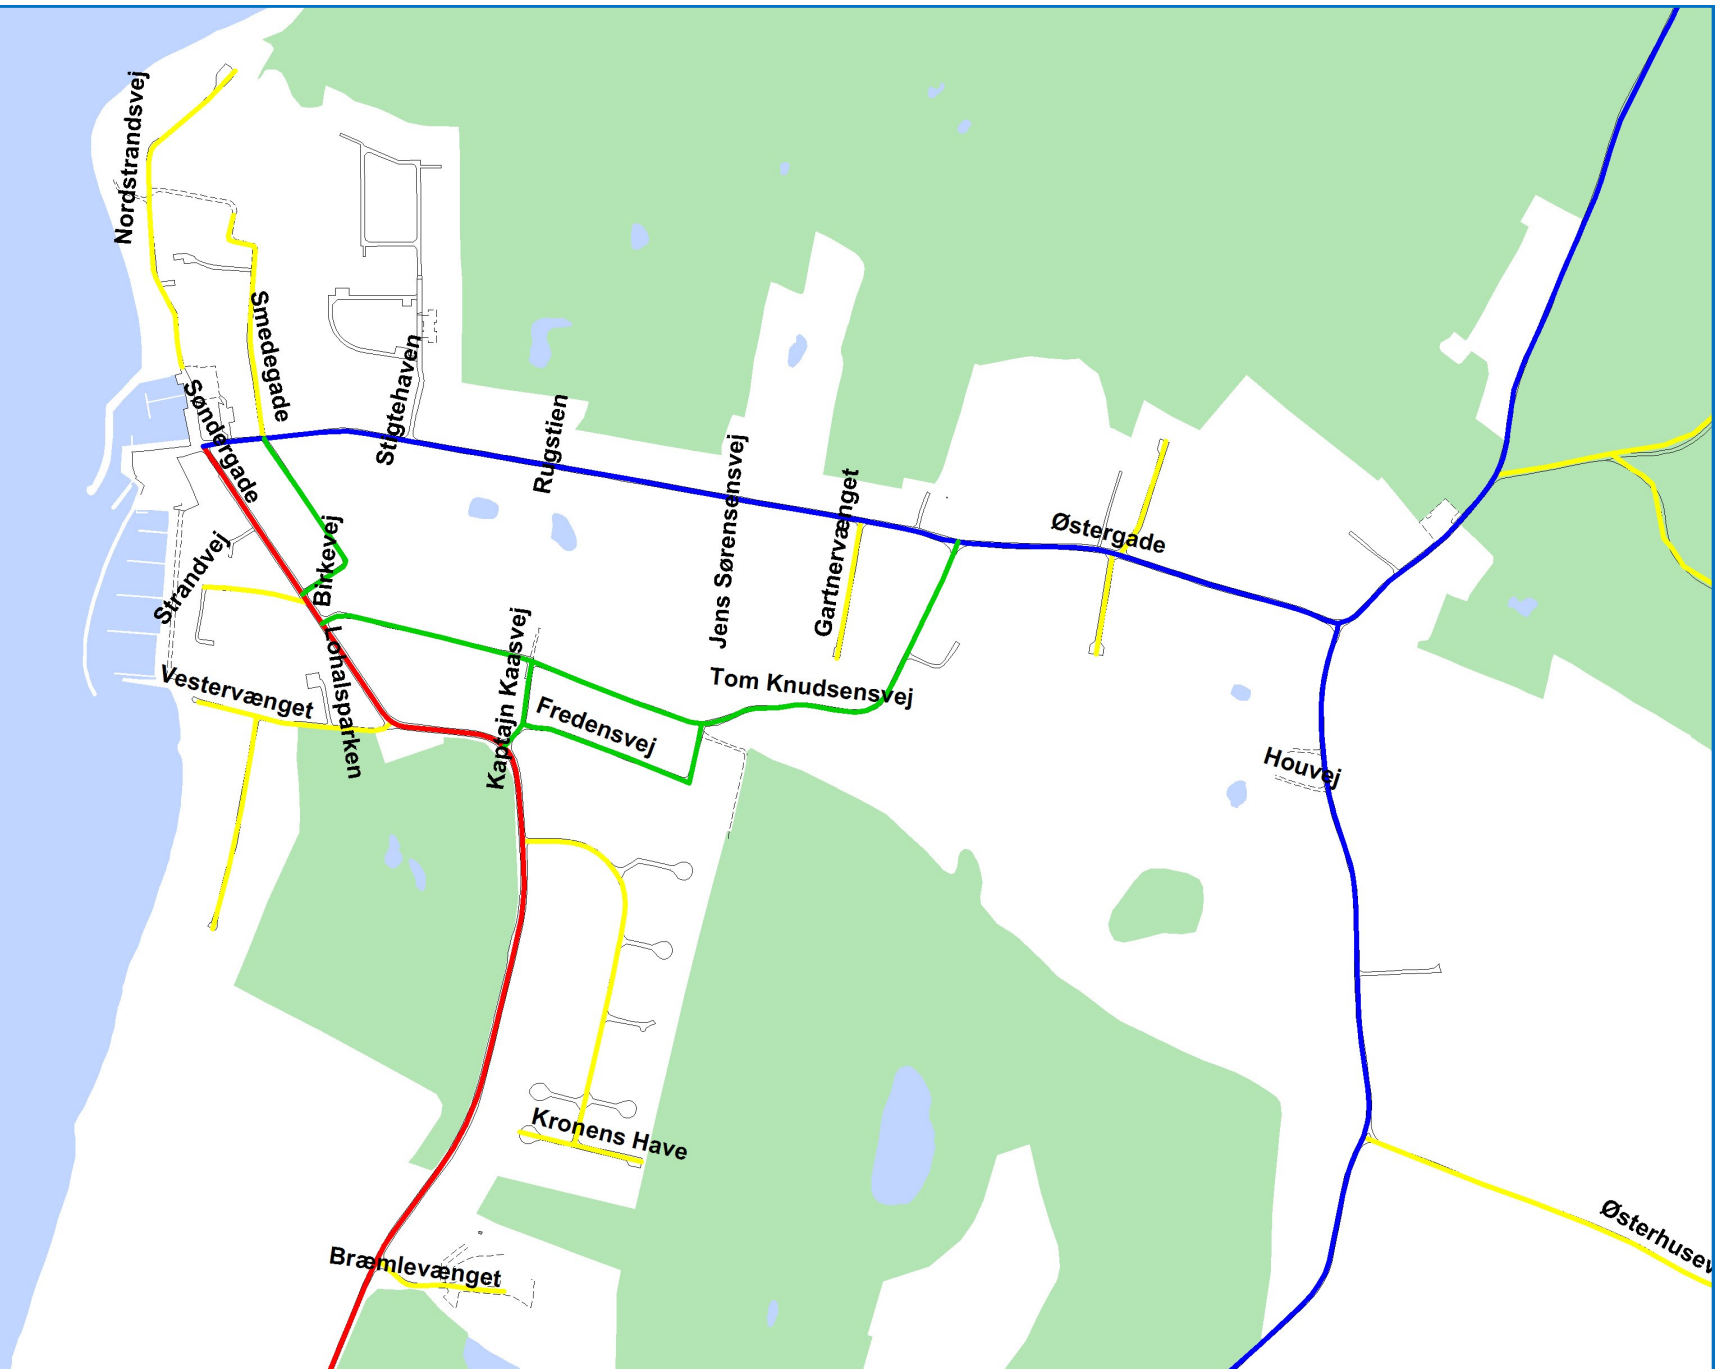

Vintervejklasser 2016

Rudkøbing	14-17
Lohals	18
Tranekær	19
Spodsbjerg	20
Lindelse	21
Humble	22
Bagenkop	23

2

3

4

5

6

12

Lohals

18

Lindelse

21

Bagenkop

23