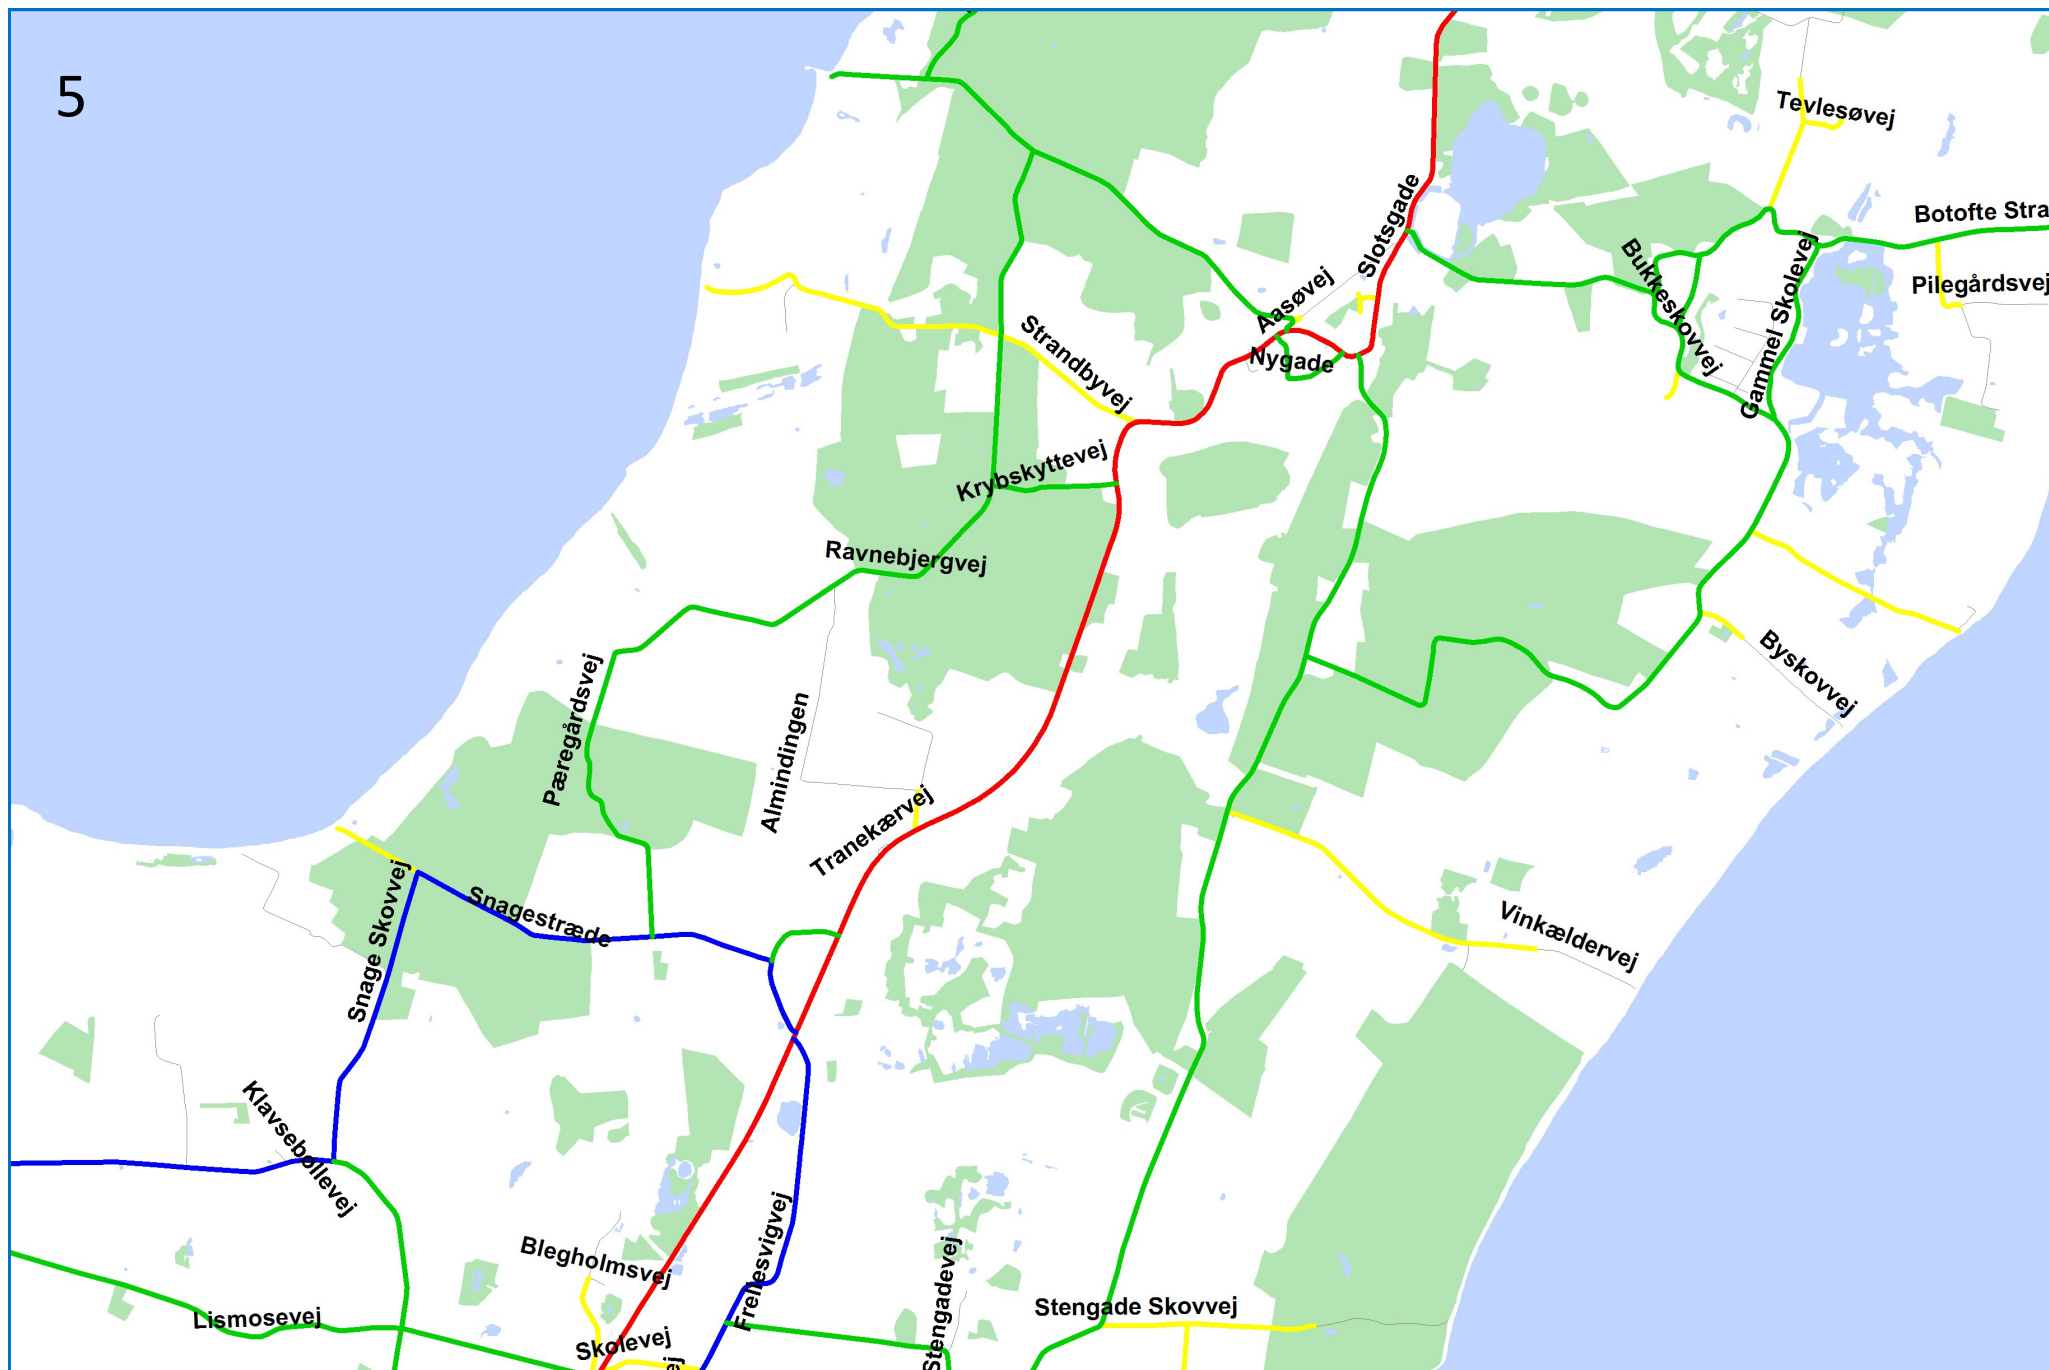

Vintervejklasser 2016

Rudkøbing	14-17
Lohals	18
Tranekær	19
Spodsbjerg	20
Lindelse	21
Humble	22
Bagenkop	23

2

3

4

5

6

12

Lohals

18

Lindelse

21

Bagenkop

23