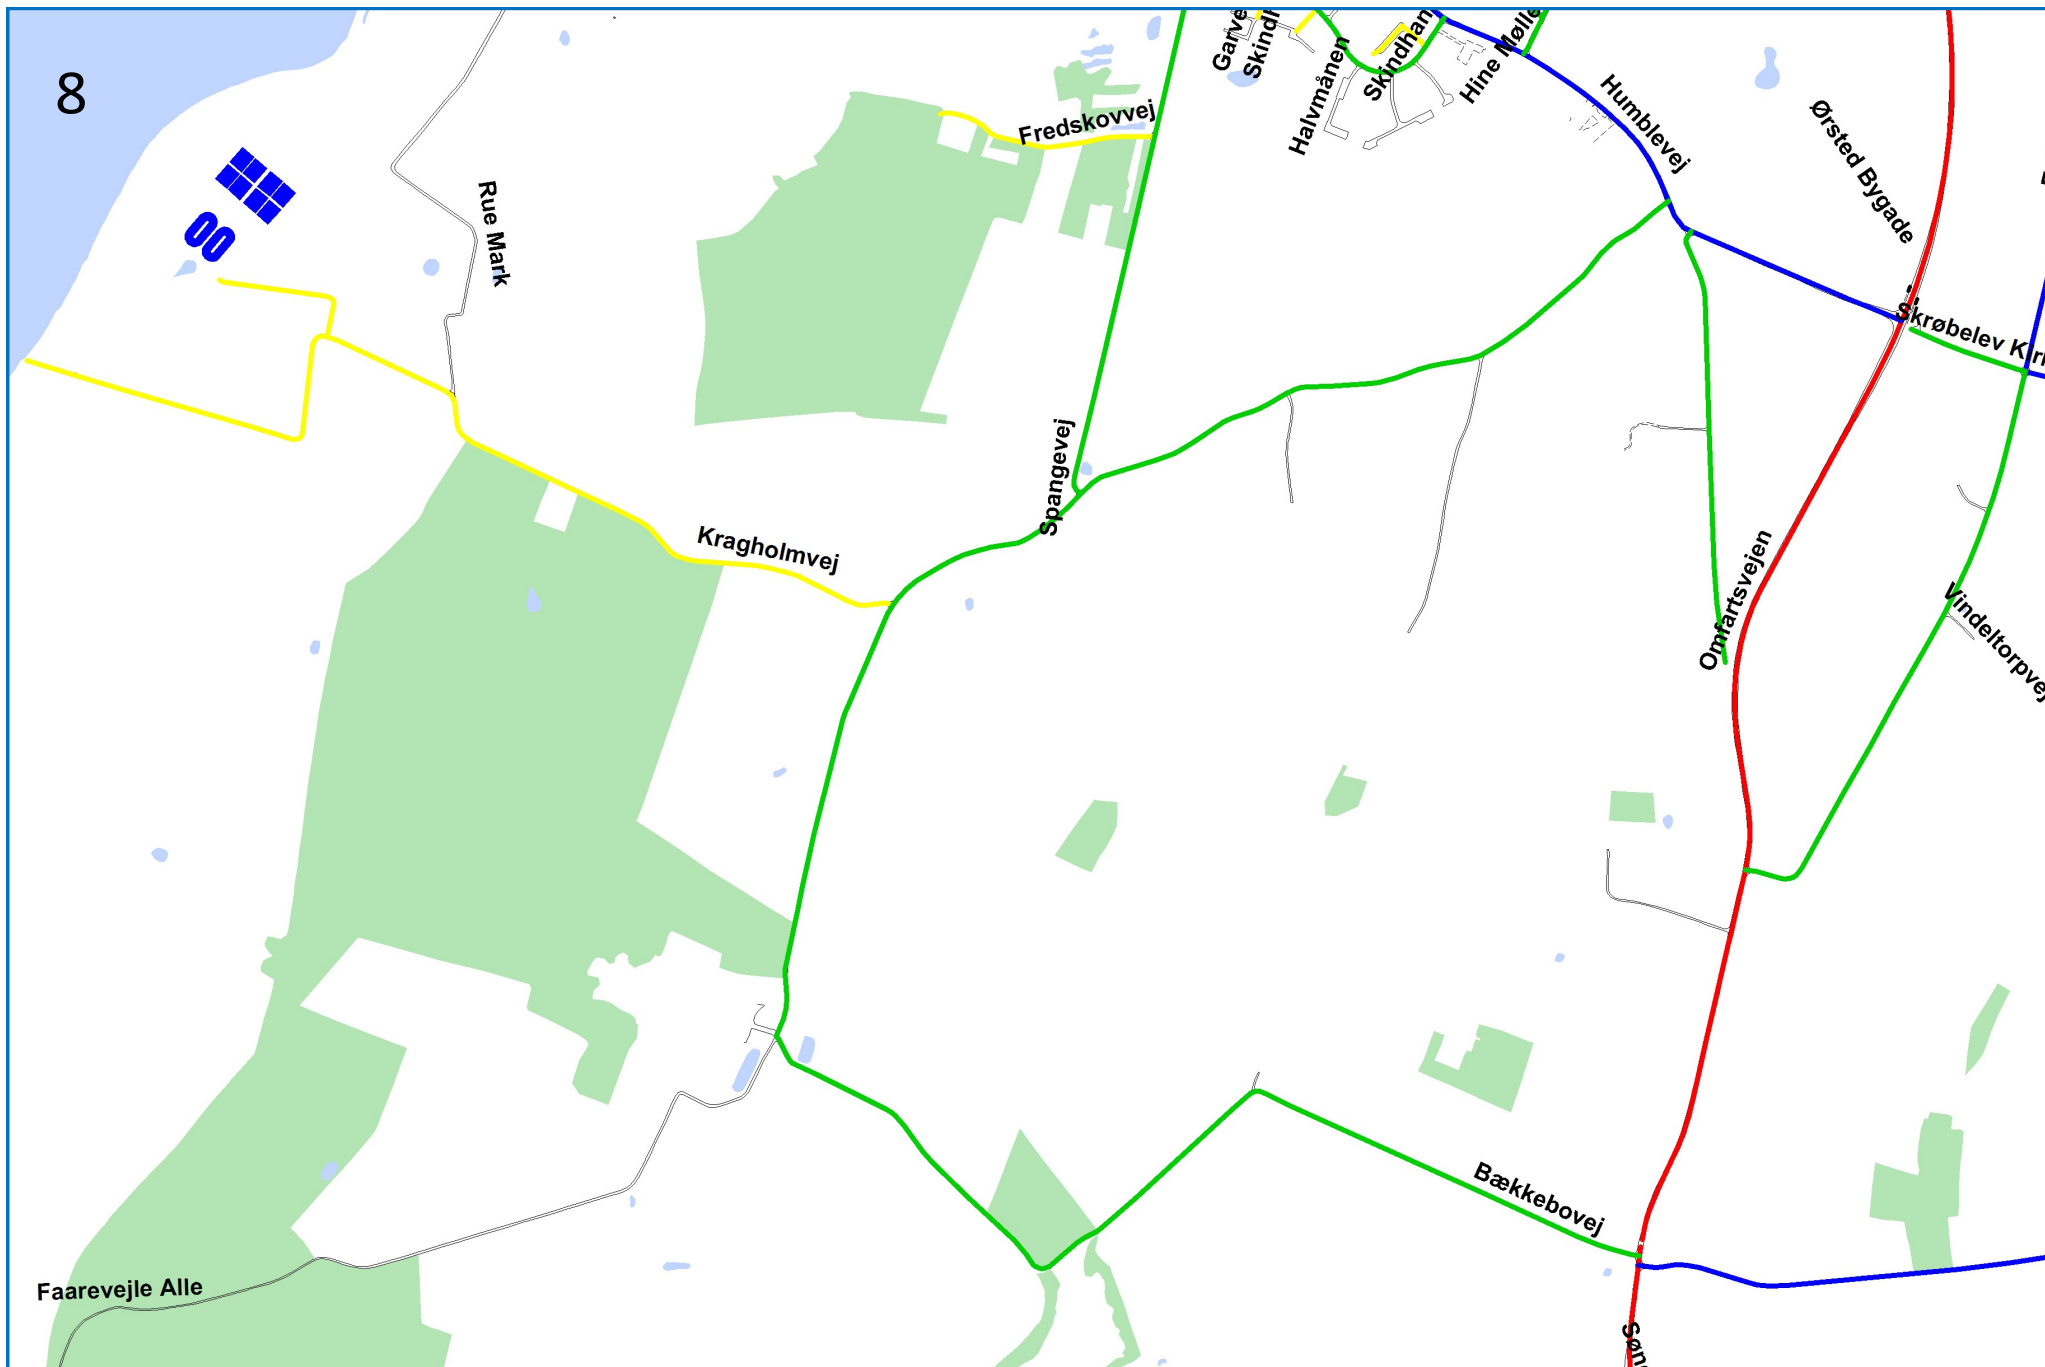

Vintervejklasser 2016

Rudkøbing	14-17
Lohals	18
Tranekær	19
Spodsbjerg	20
Lindelse	21
Humble	22
Bagenkop	23

2

3

4

5

6

12

Lohals

18

Lindelse

21

Bagenkop

23