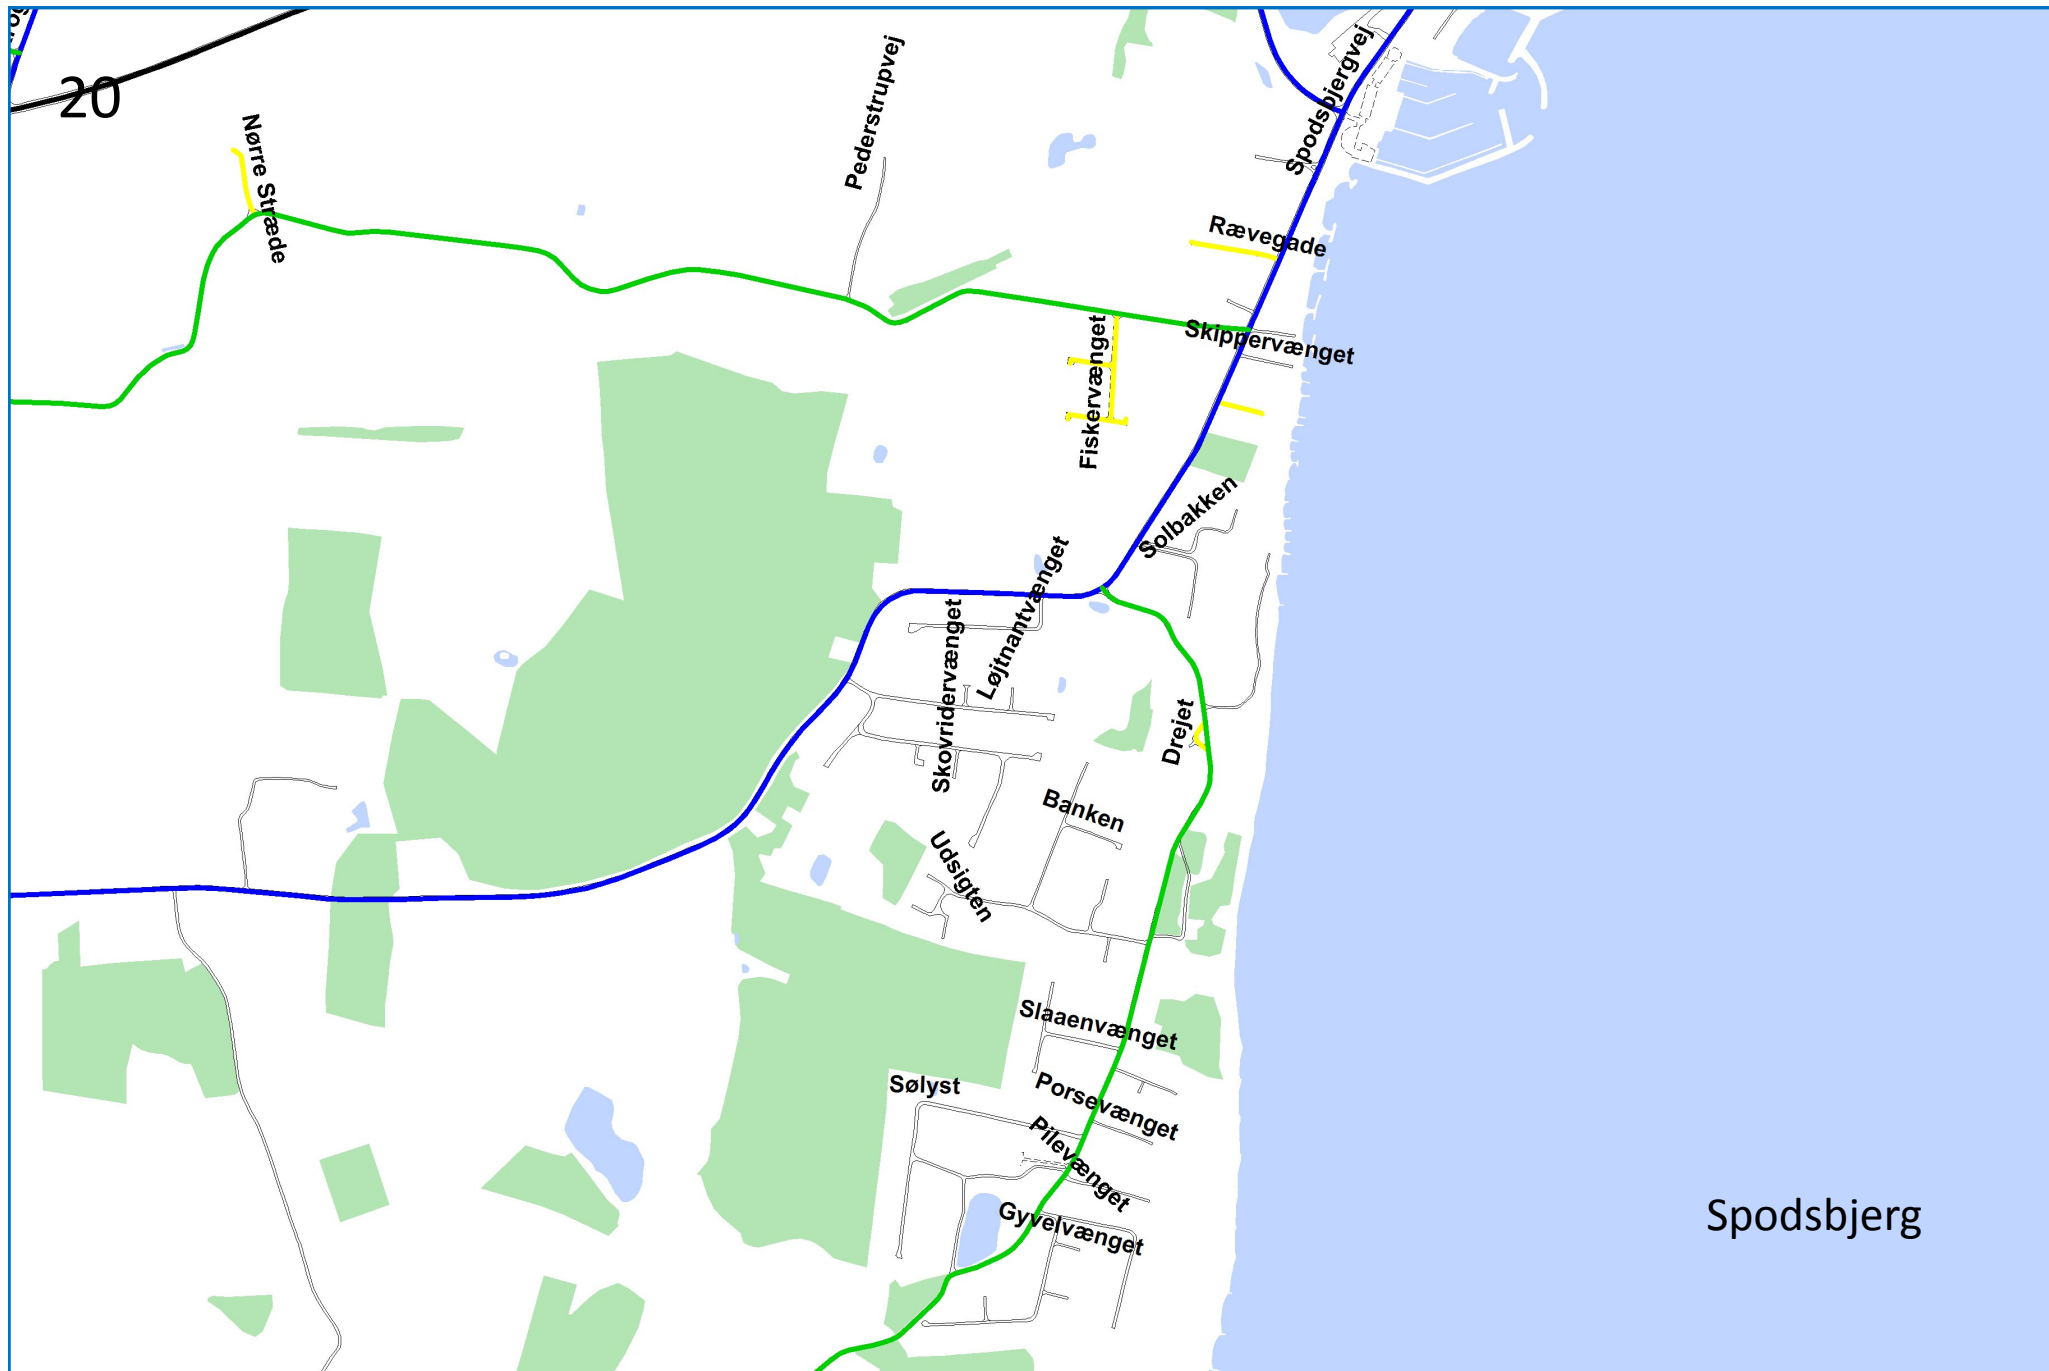

Vintervejklasser 2016

Rudkøbing	14-17
Lohals	18
Tranekær	19
Spodsbjerg	20
Lindelse	21
Humble	22
Bagenkop	23

2

3

4

5

6

12

Lohals

18

Lindelse

21

Bagenkop

23