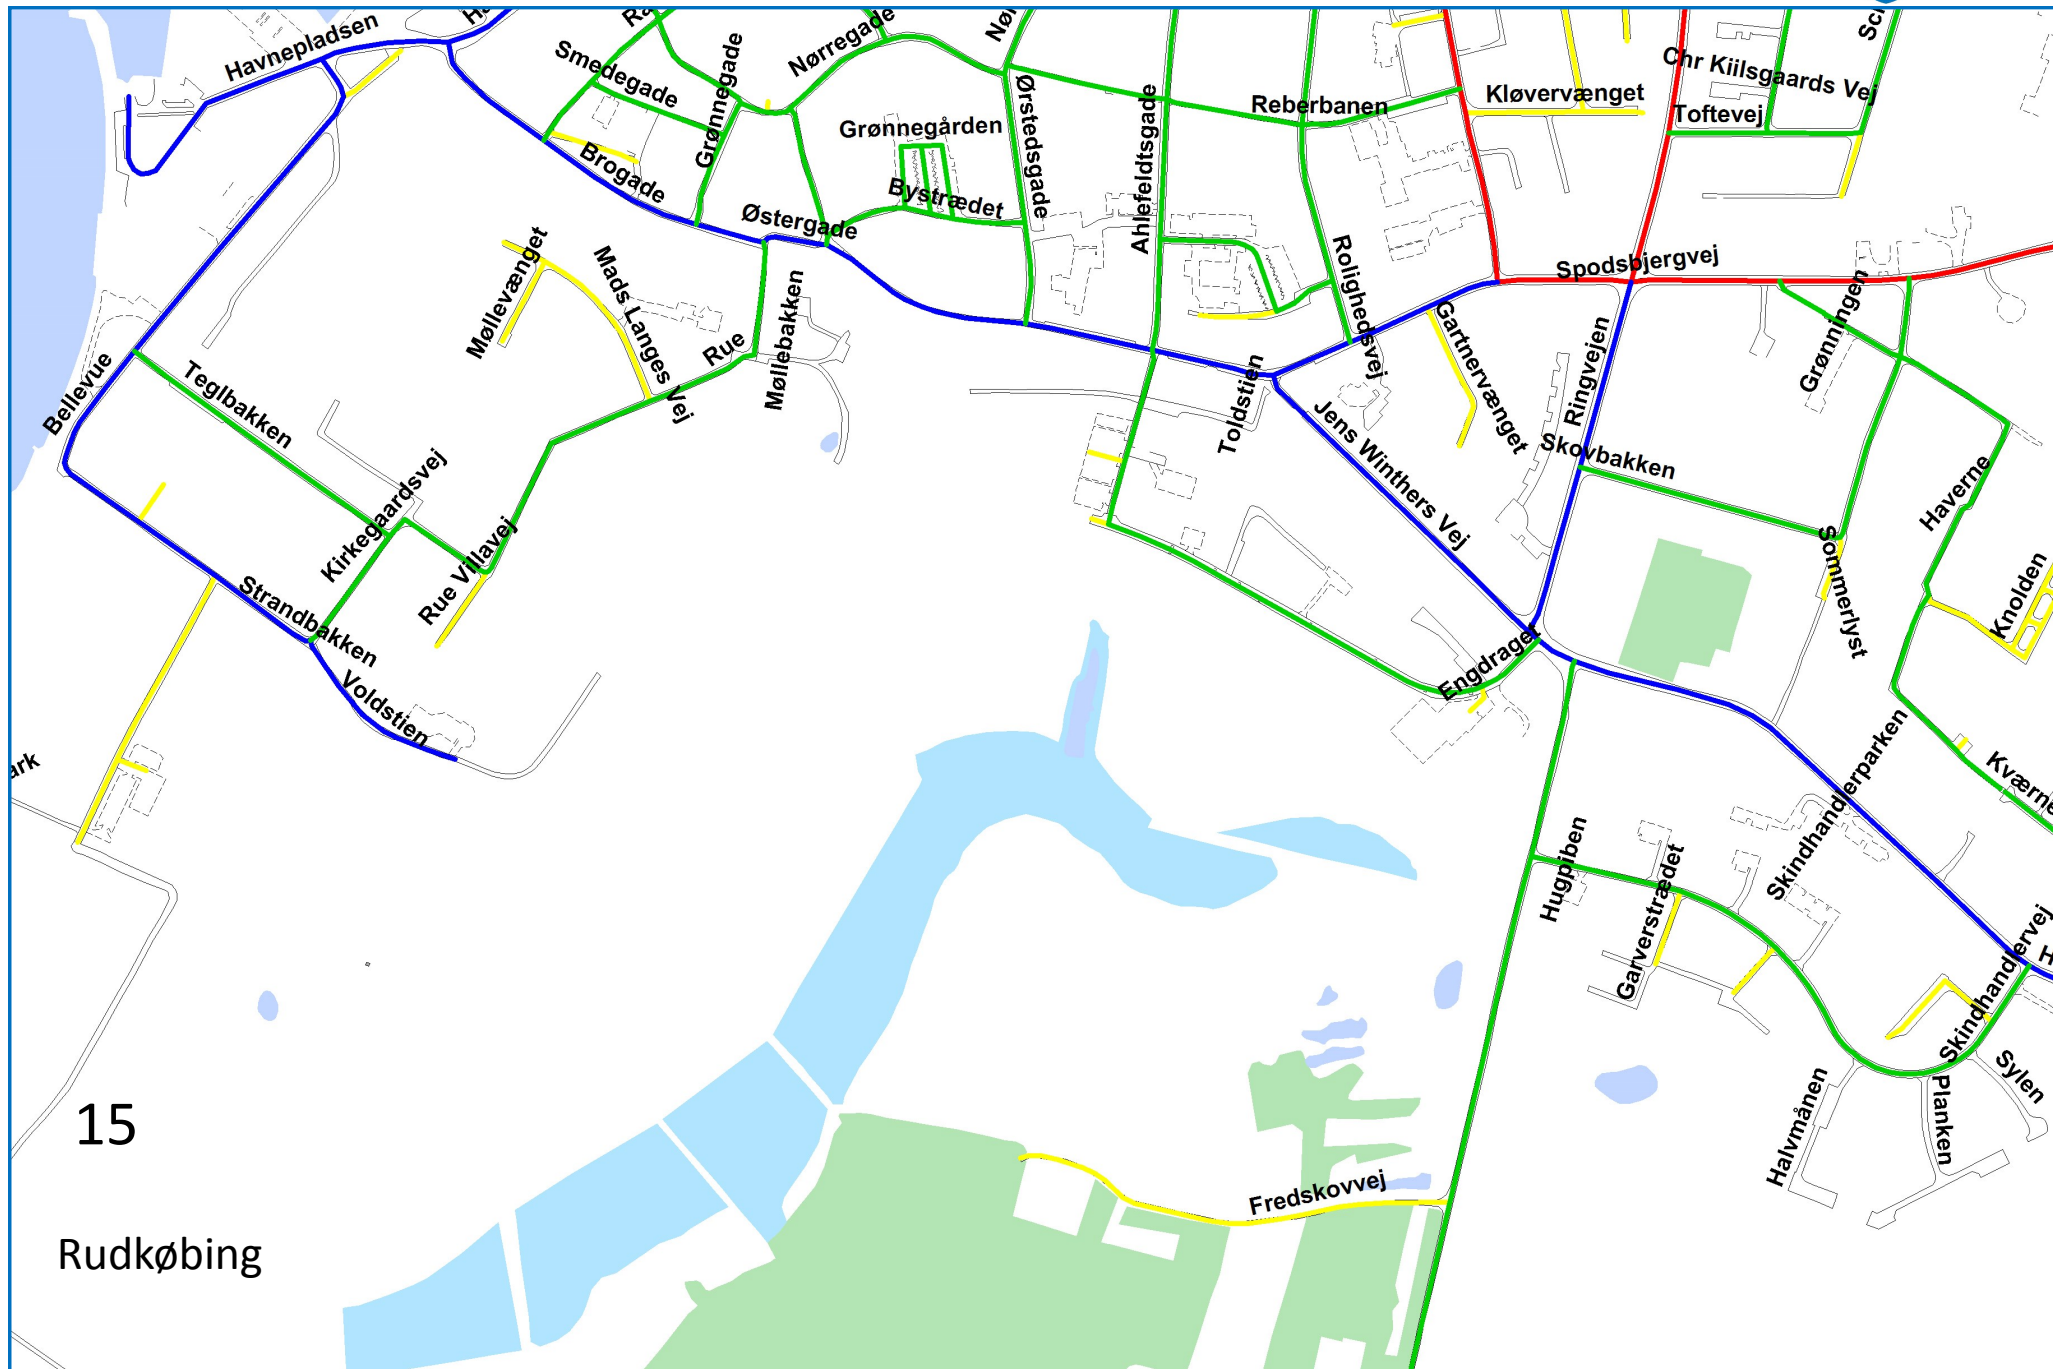

Vintervejklasser 2016

Rudkøbing	14-17
Lohals	18
Tranekær	19
Spodsbjerg	20
Lindelse	21
Humble	22
Bagenkop	23

2

3

4

5

6

12

Lohals

18

Lindelse

21

Bagenkop

23