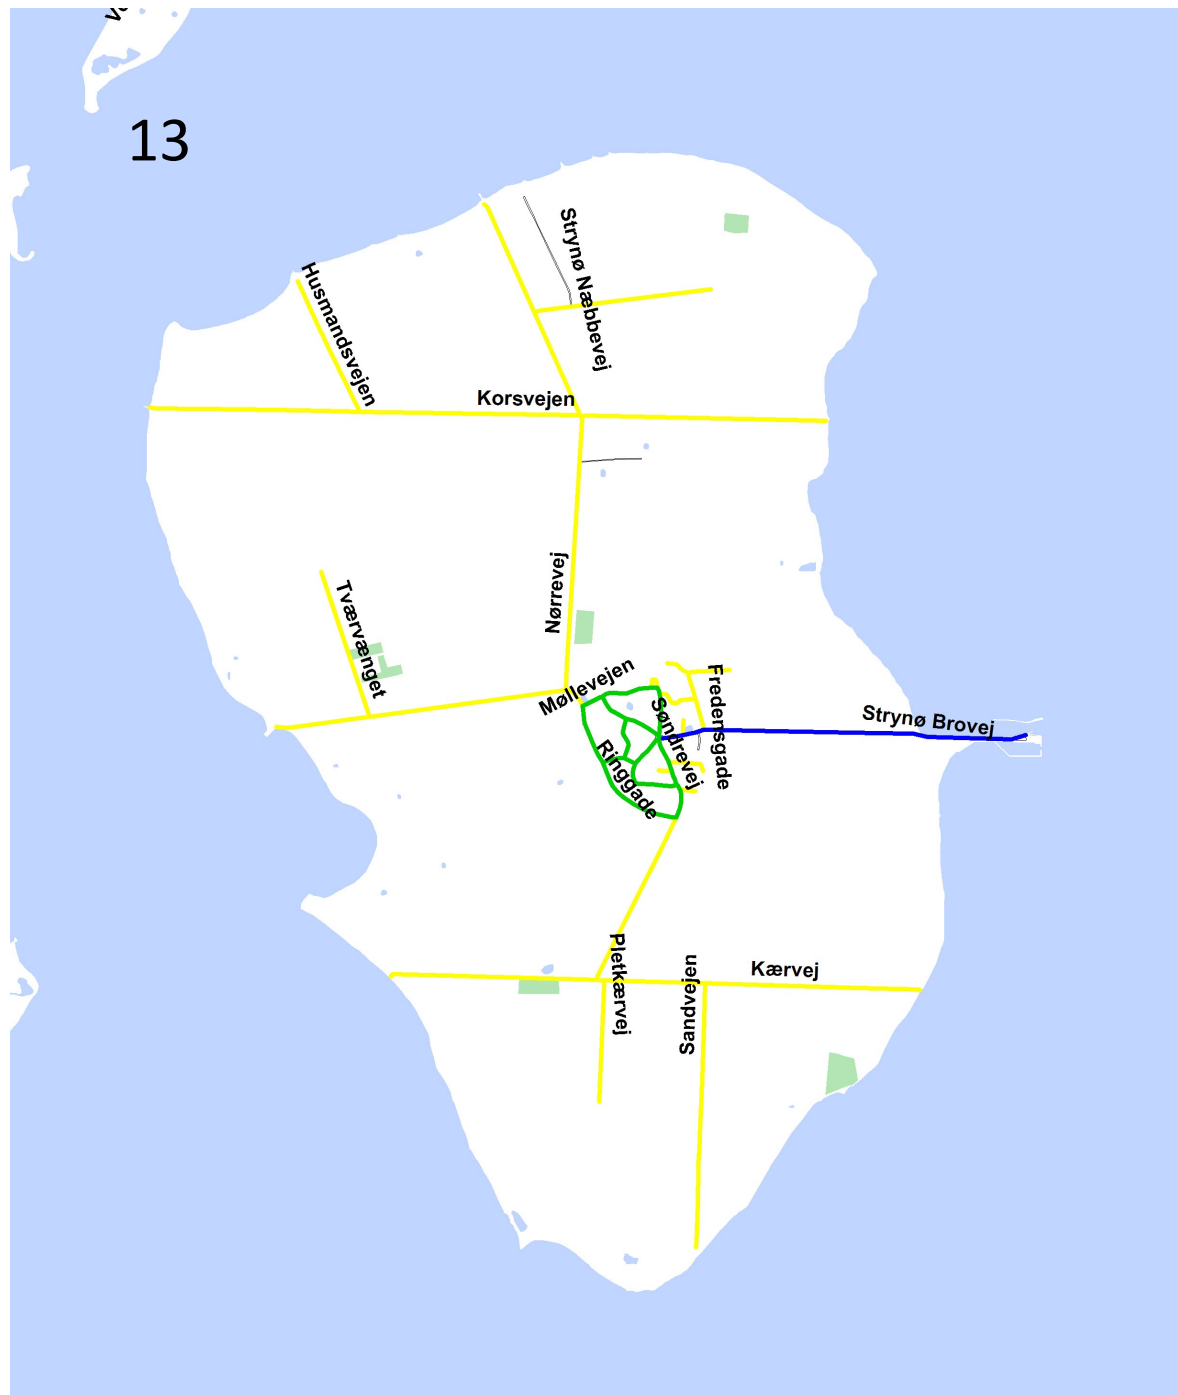

Vintervejklasser 2016

Rudkøbing	14-17
Lohals	18
Tranekær	19
Spodsbjerg	20
Lindelse	21
Humble	22
Bagenkop	23

2

3

4

5

6

12

Lohals

18

Lindelse

21

Bagenkop

23