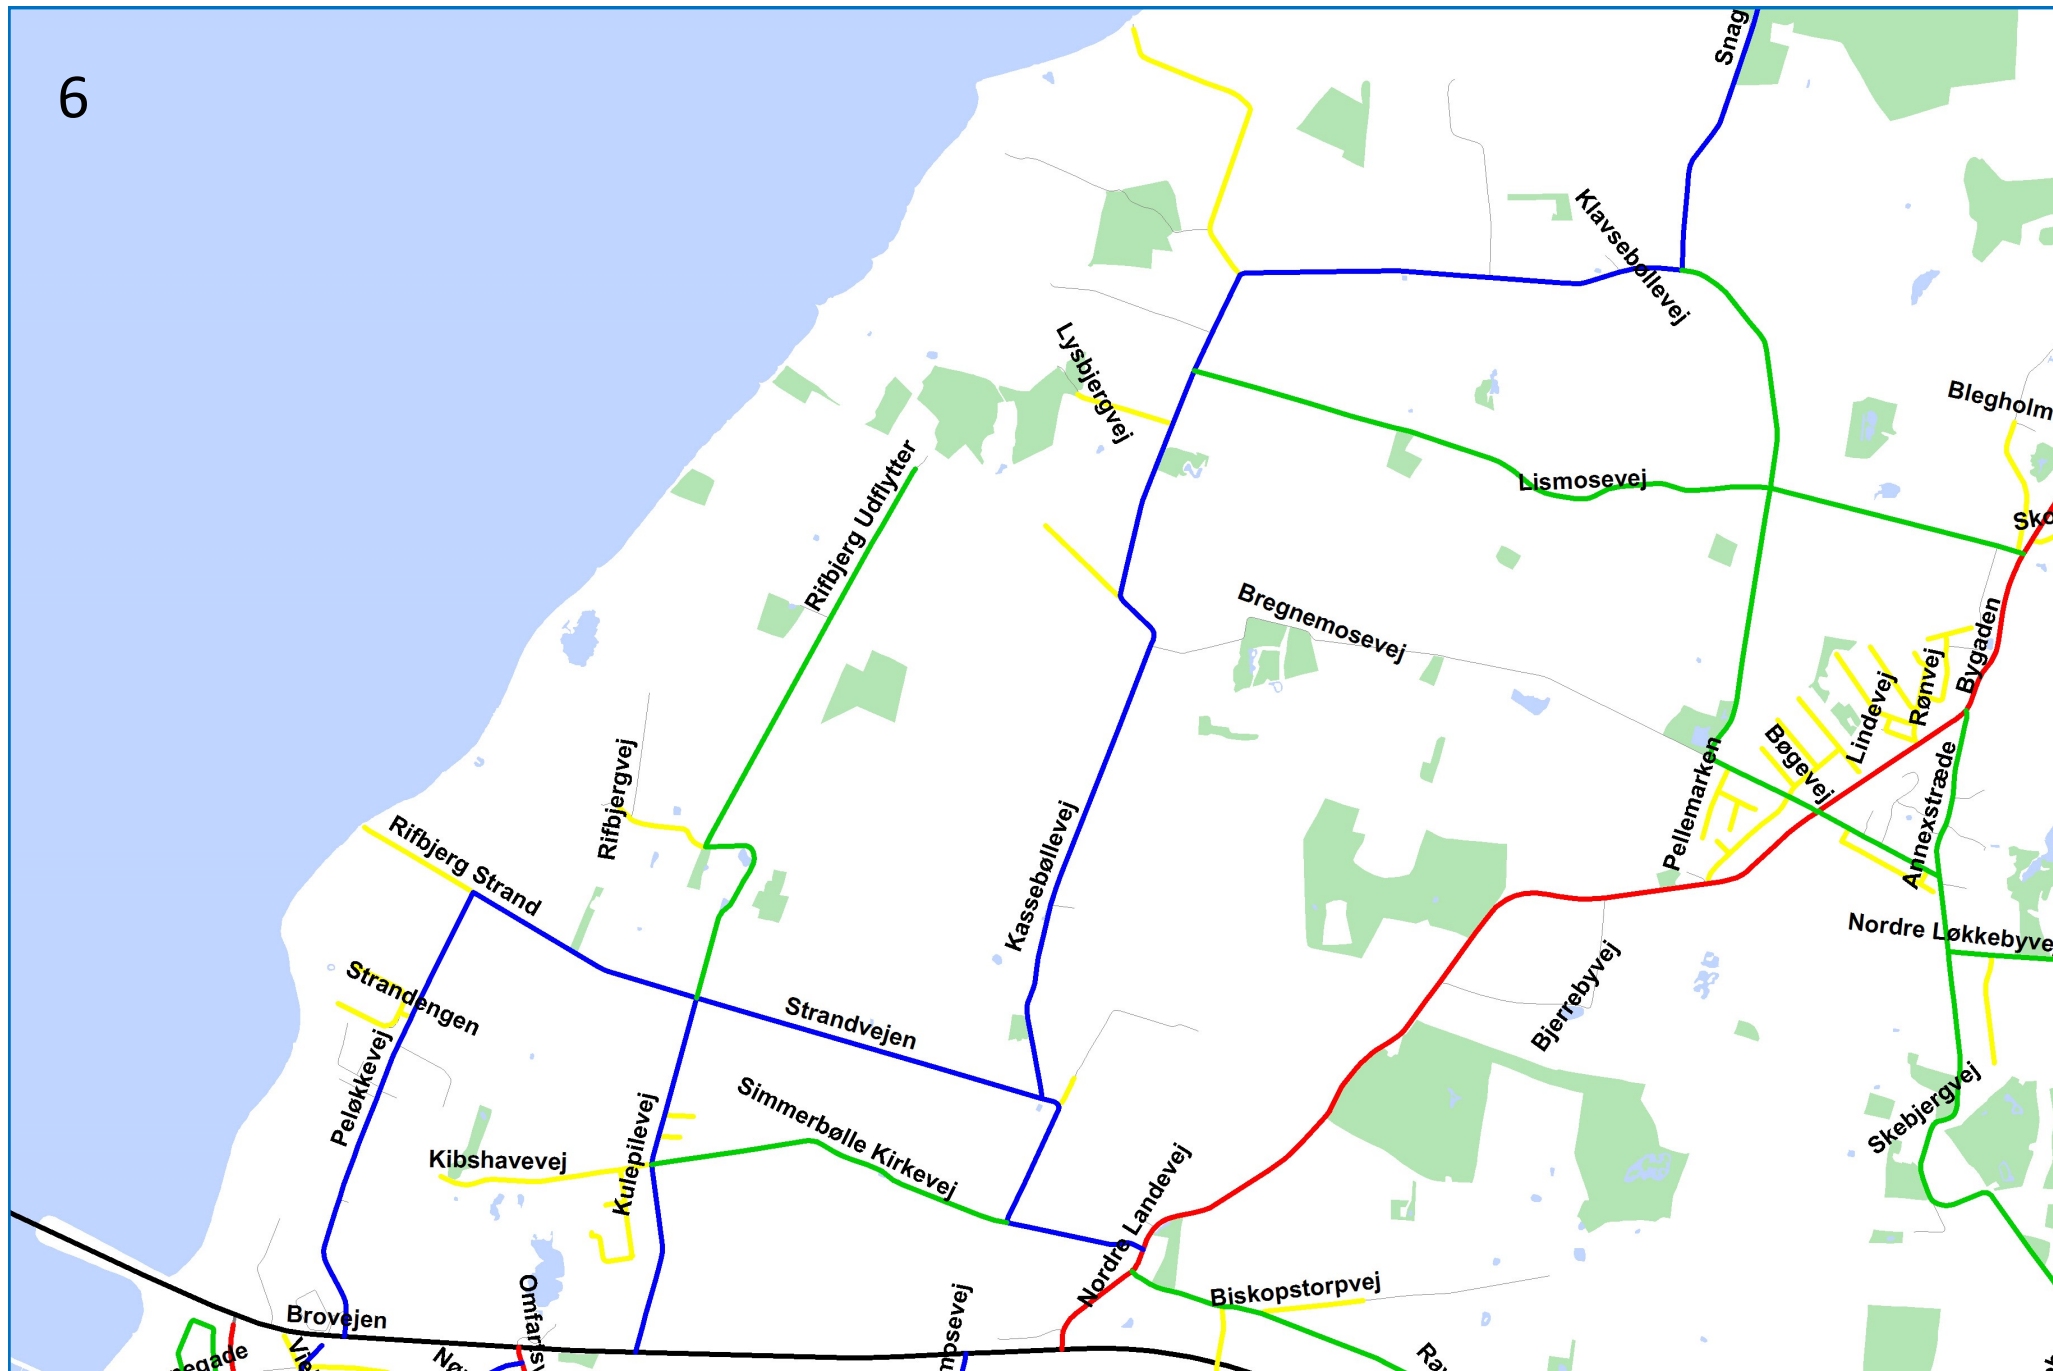

Vintervejklasser 2016

Rudkøbing	14-17
Lohals	18
Tranekær	19
Spodsbjerg	20
Lindelse	21
Humble	22
Bagenkop	23

2

3

4

5

6

12

Lohals

18

Lindelse

21

Bagenkop

23