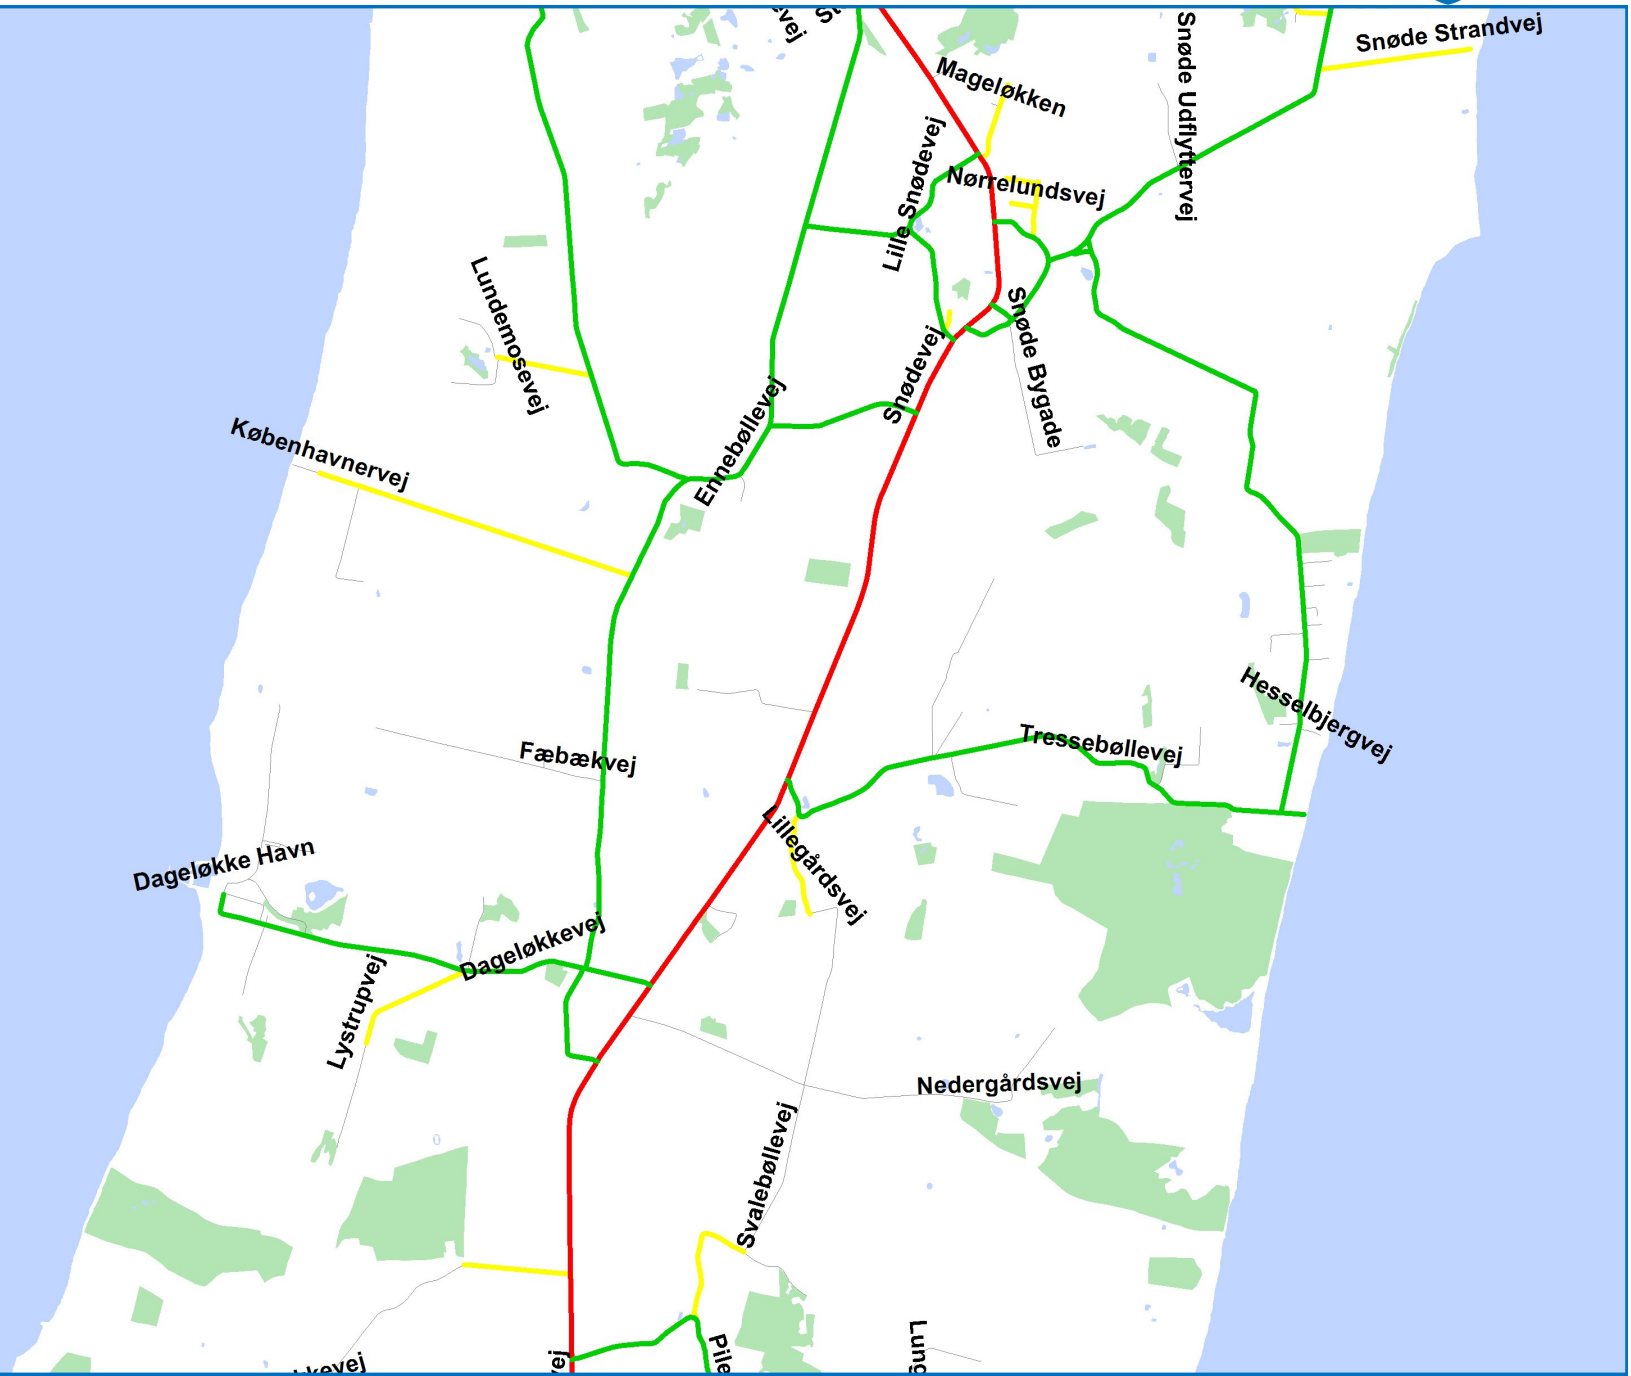

Vintervejklasser 2016

Rudkøbing	14-17
Lohals	18
Tranekær	19
Spodsbjerg	20
Lindelse	21
Humble	22
Bagenkop	23

2

3

4

5

6

12

Lohals

18

Lindelse

21

Bagenkop

23