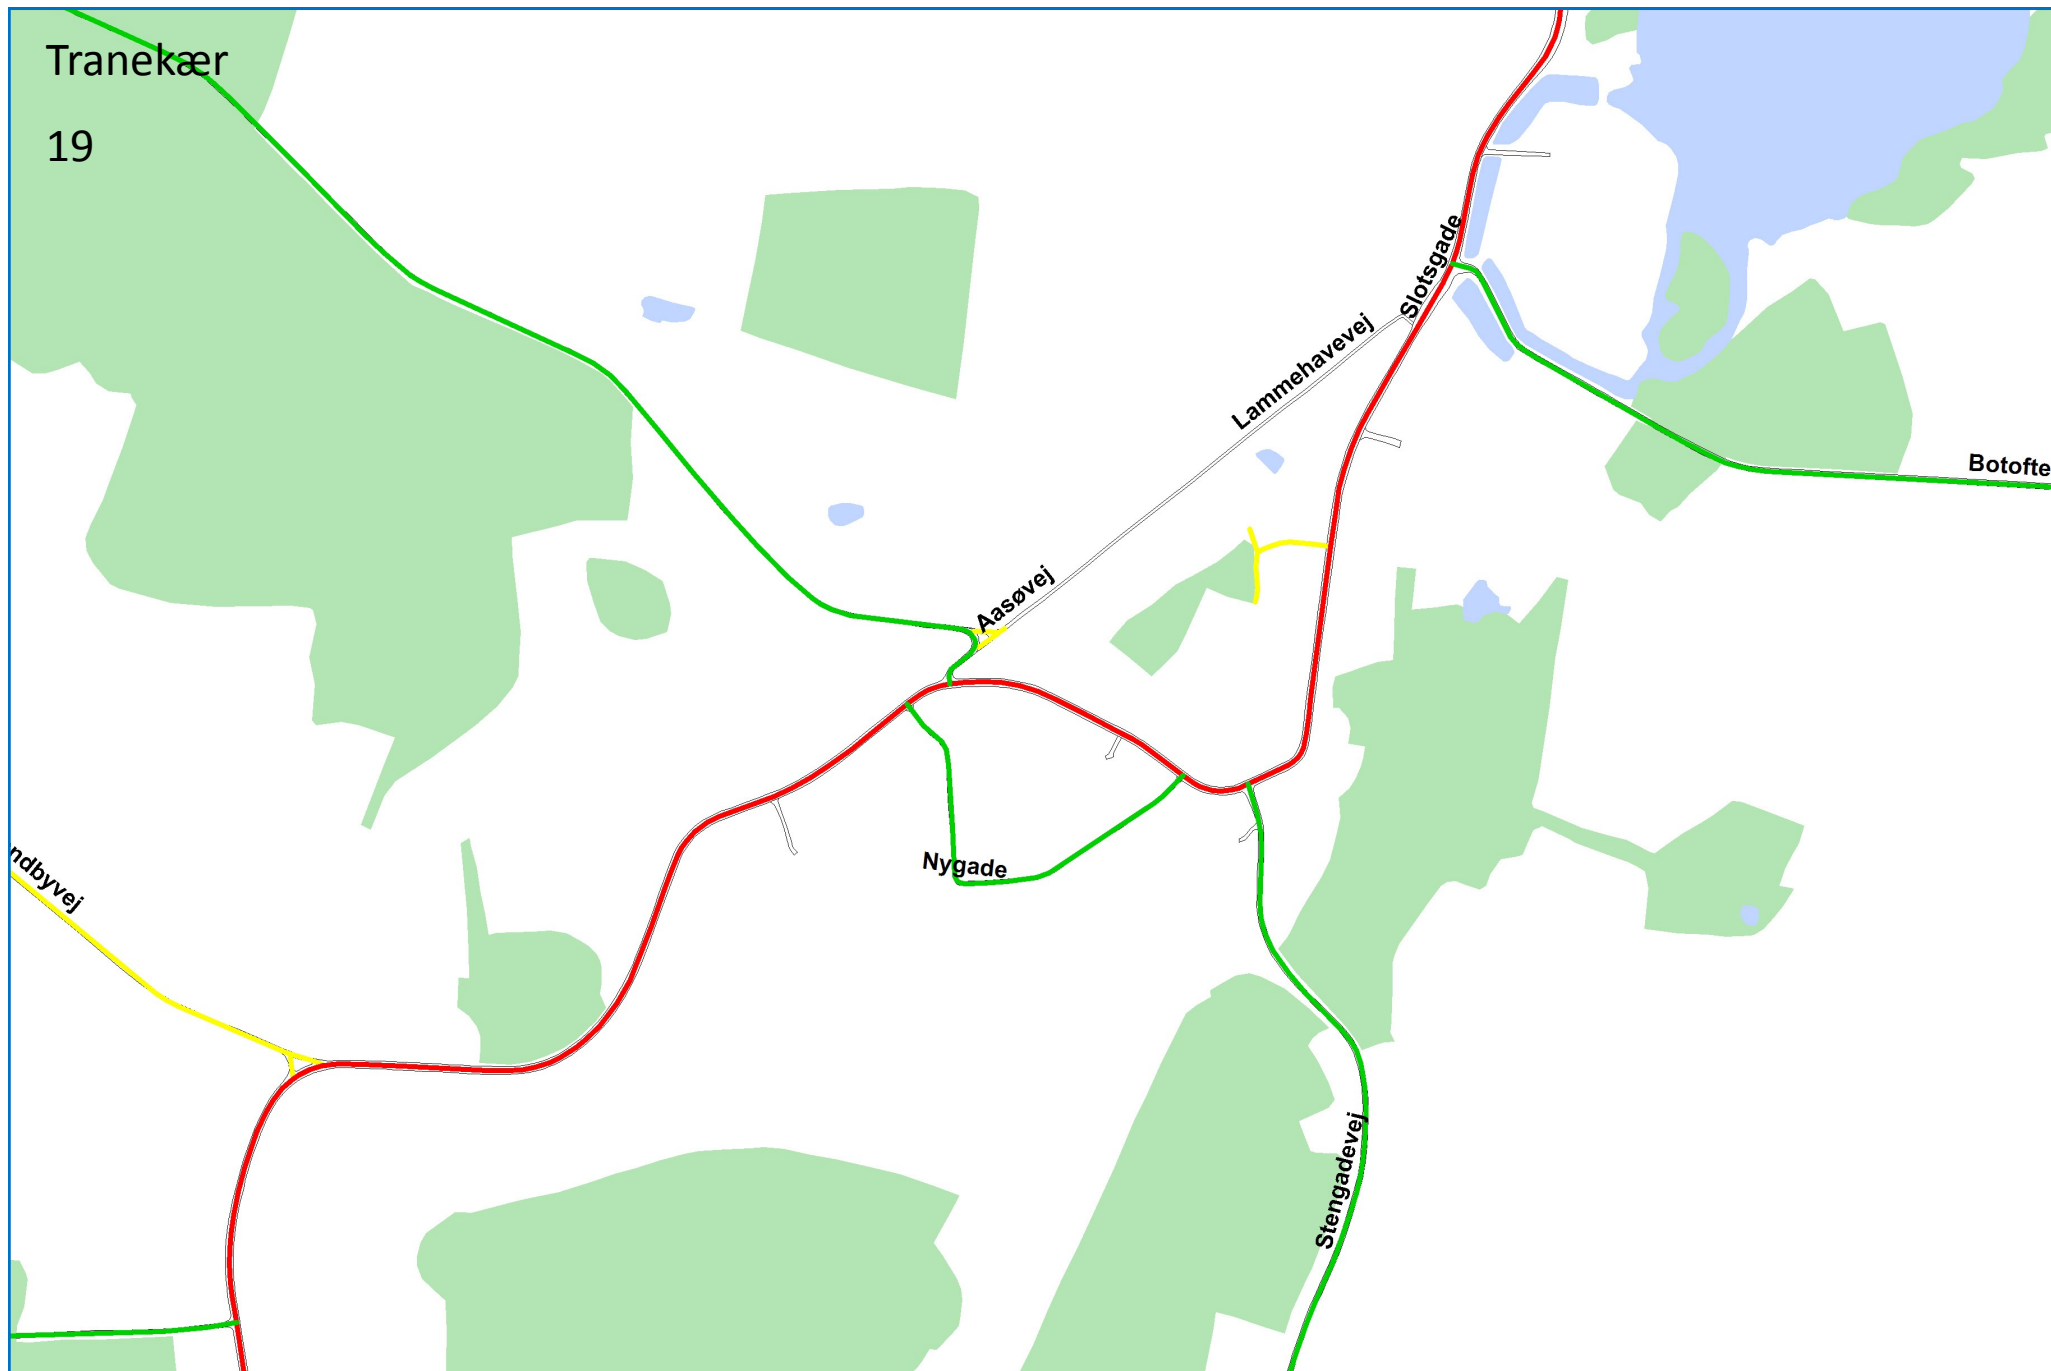

Vintervejklasser 2016

Rudkøbing	14-17
Lohals	18
Tranekær	19
Spodsbjerg	20
Lindelse	21
Humble	22
Bagenkop	23

2

3

4

5

6

12

Lohals

18

Lindelse

21

Bagenkop

23