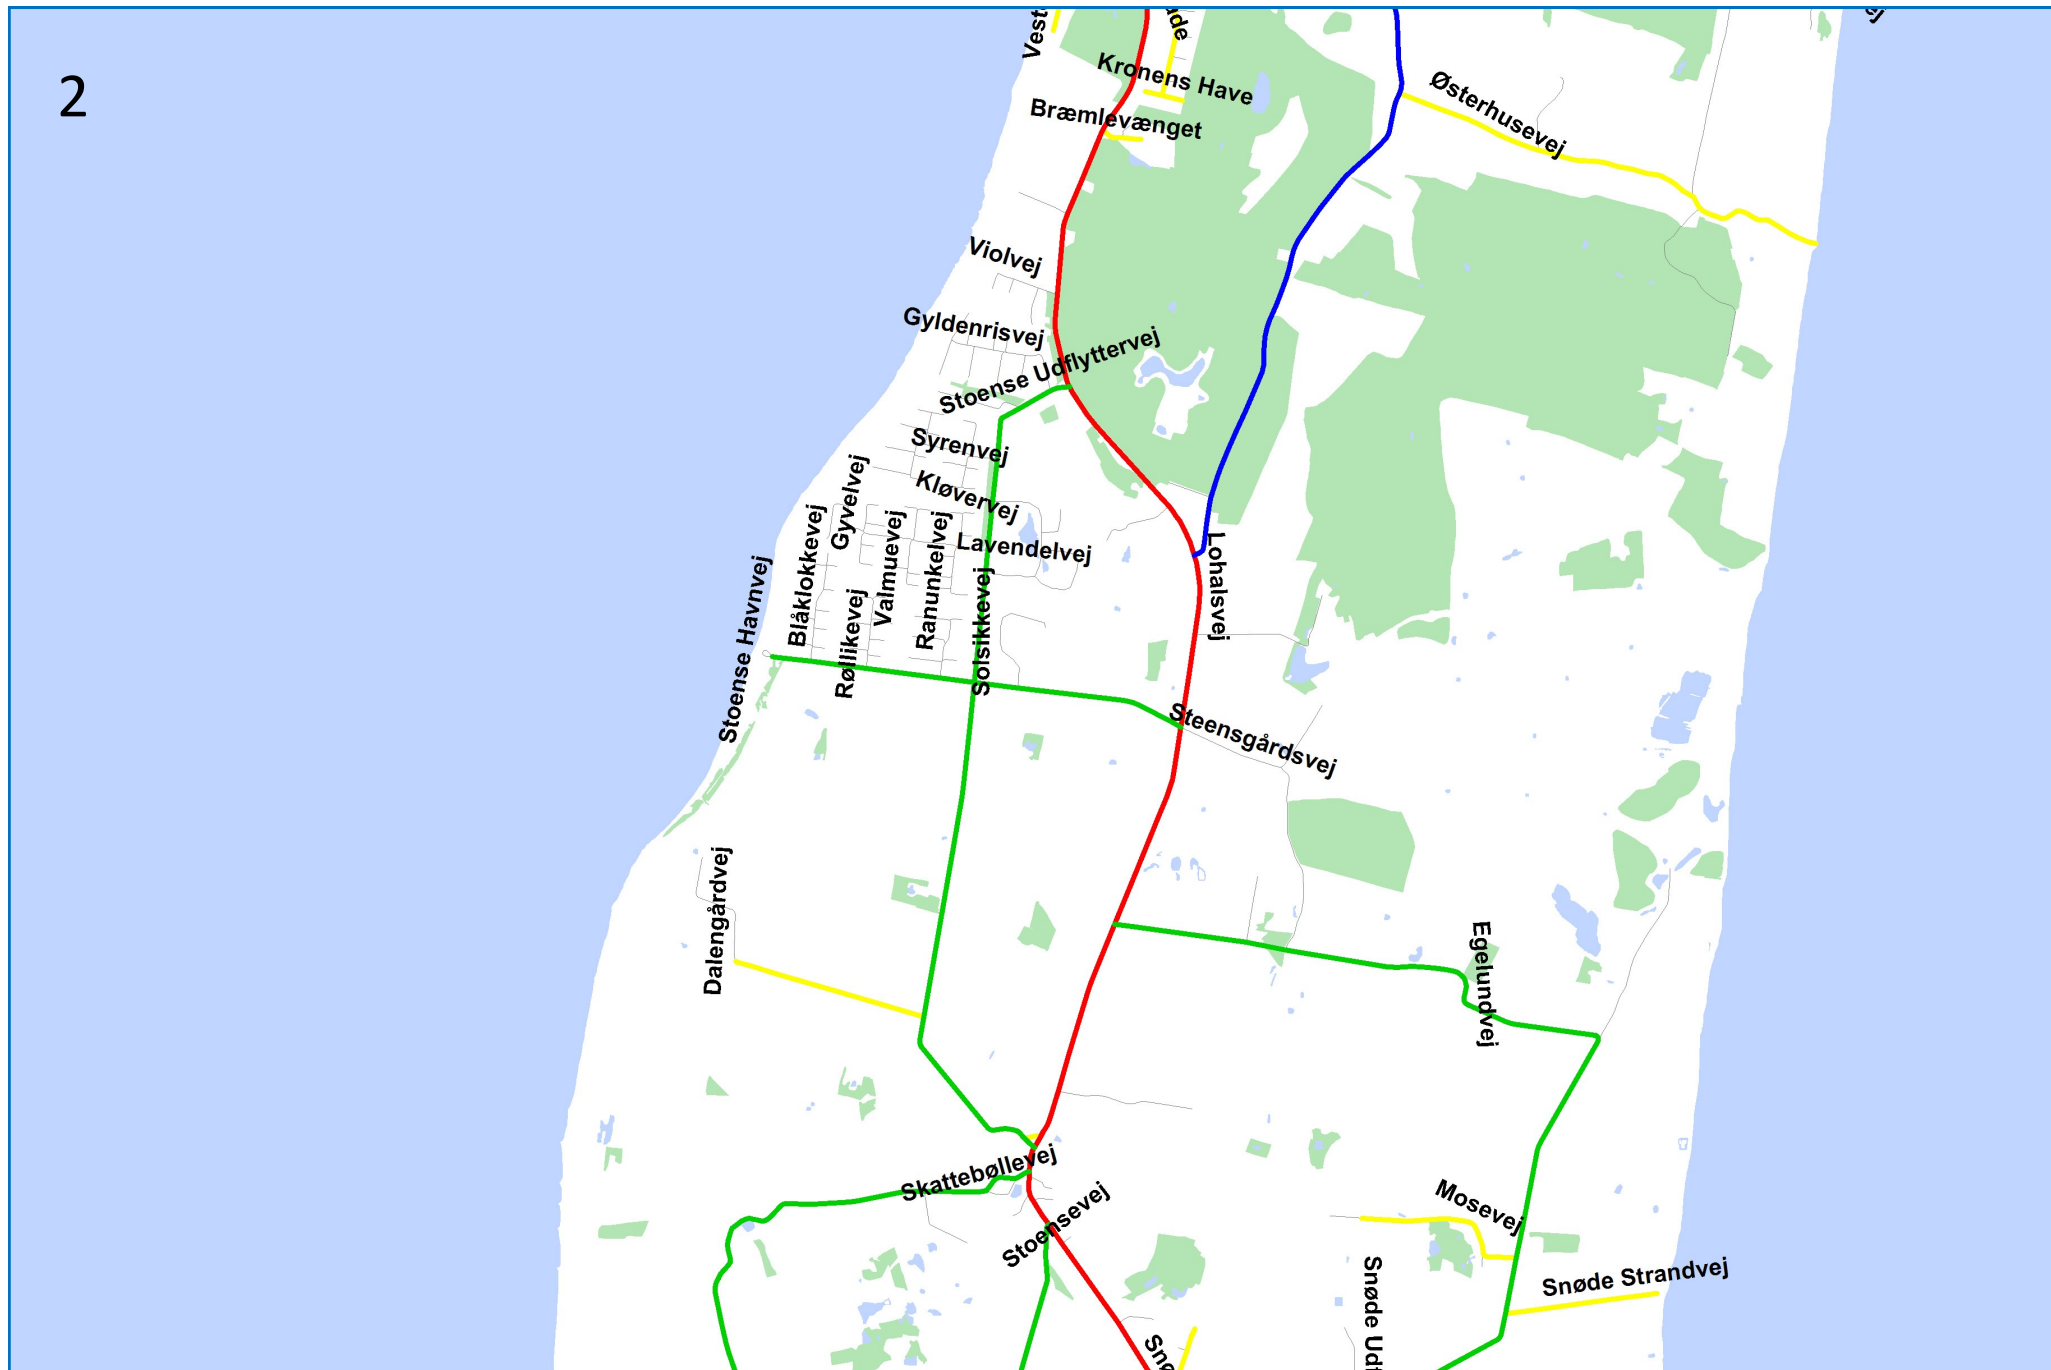

Vintervejklasser 2016

Rudkøbing	14-17
Lohals	18
Tranekær	19
Spodsbjerg	20
Lindelse	21
Humble	22
Bagenkop	23

2

3

4

5

6

12

Lohals

18

Lindelse

21

Bagenkop

23