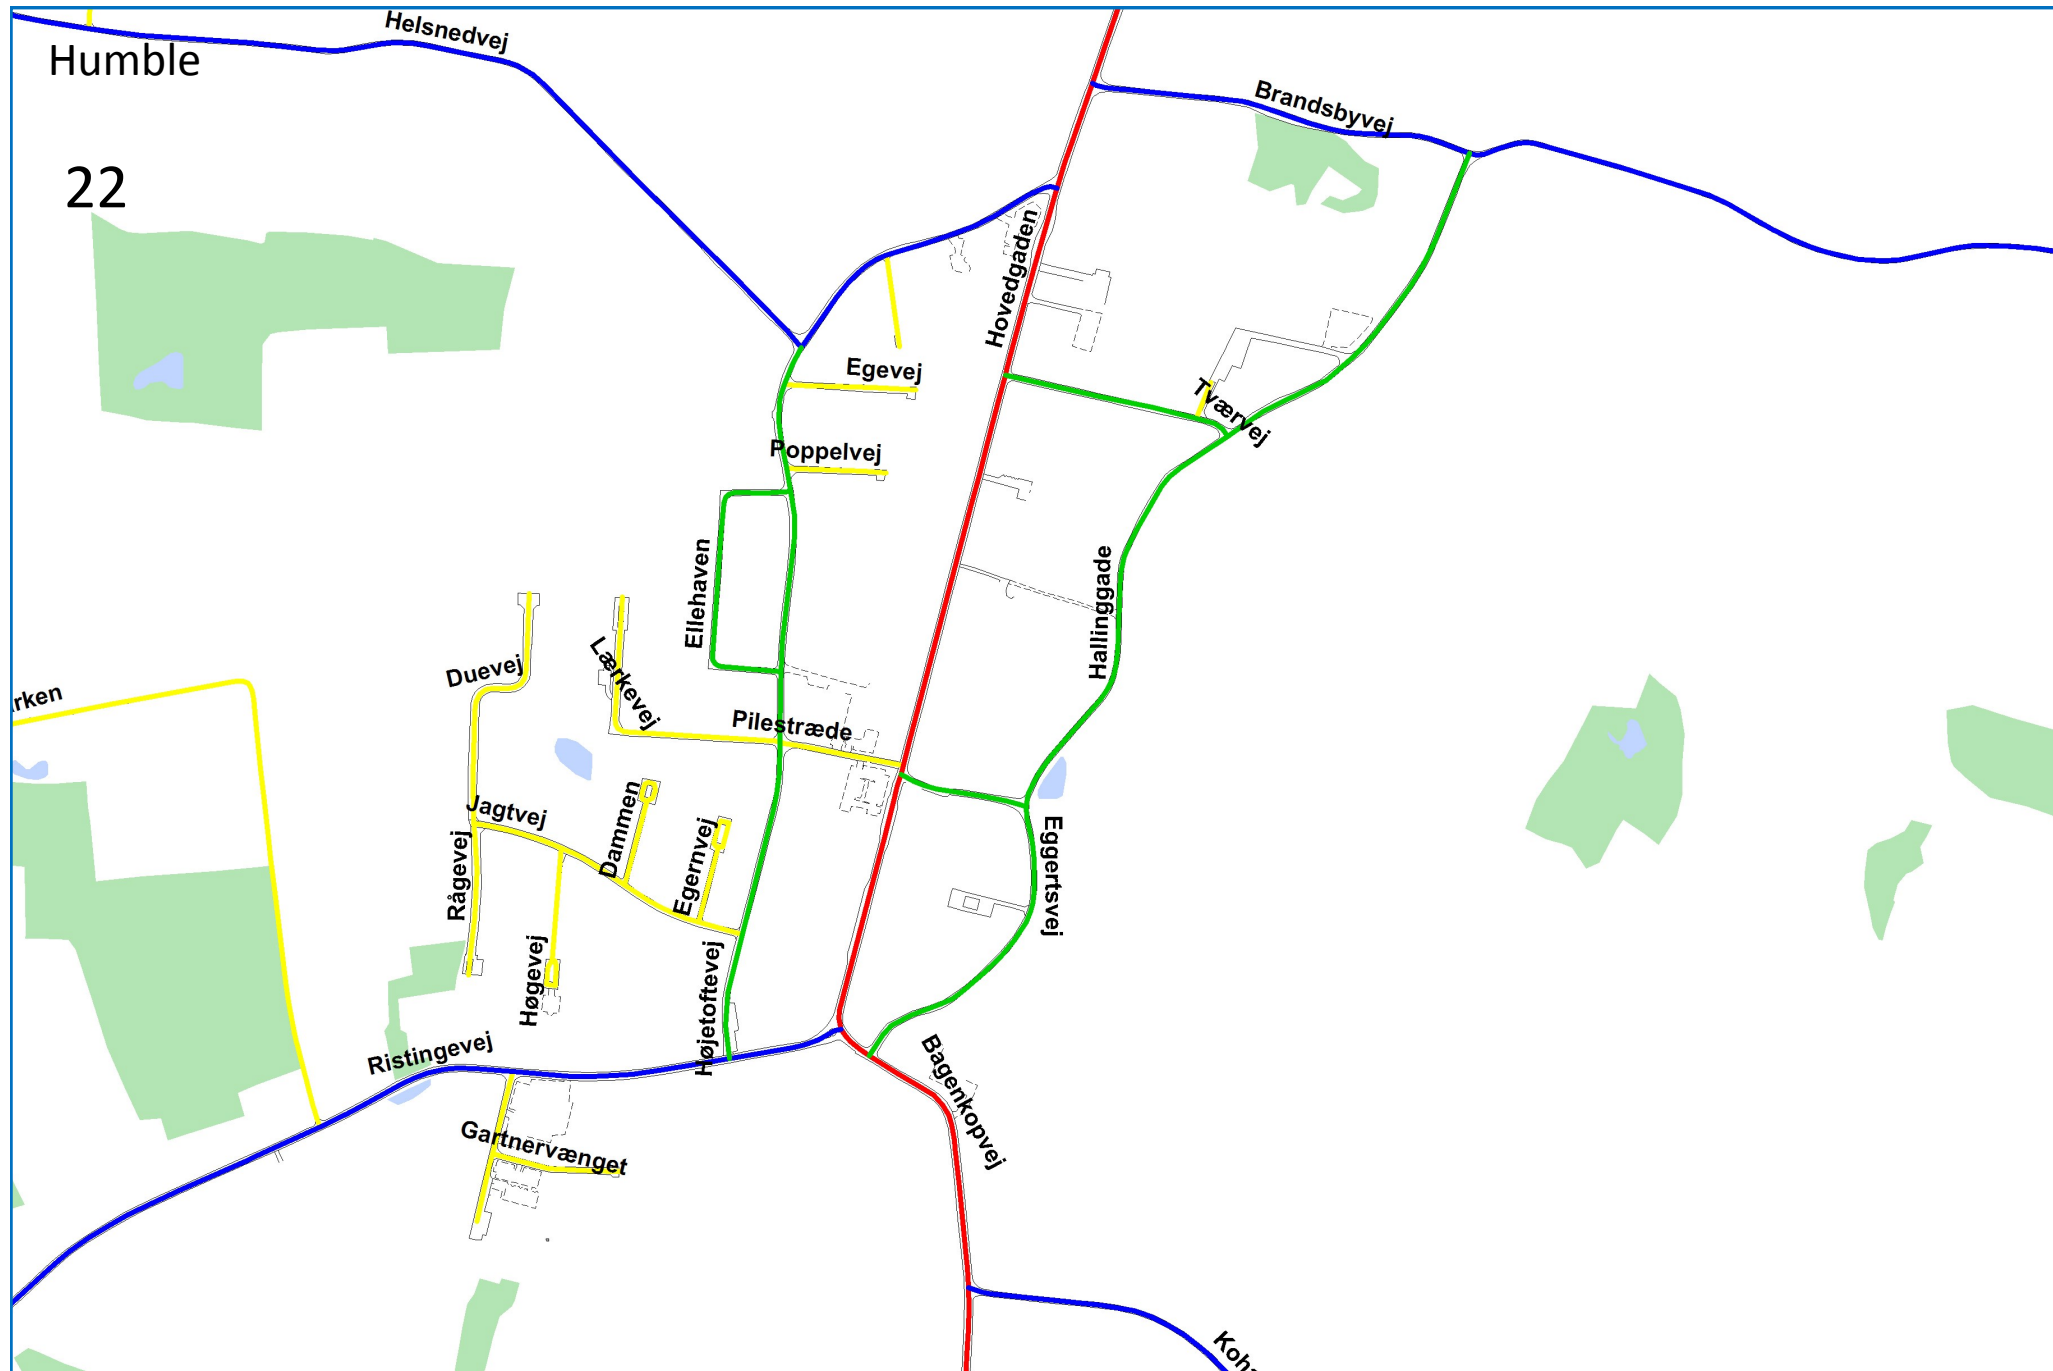

Vintervejklasser 2016

Rudkøbing	14-17
Lohals	18
Tranekær	19
Spodsbjerg	20
Lindelse	21
Humble	22
Bagenkop	23

2

3

4

5

6

12

Lohals

18

Lindelse

21

Bagenkop

23