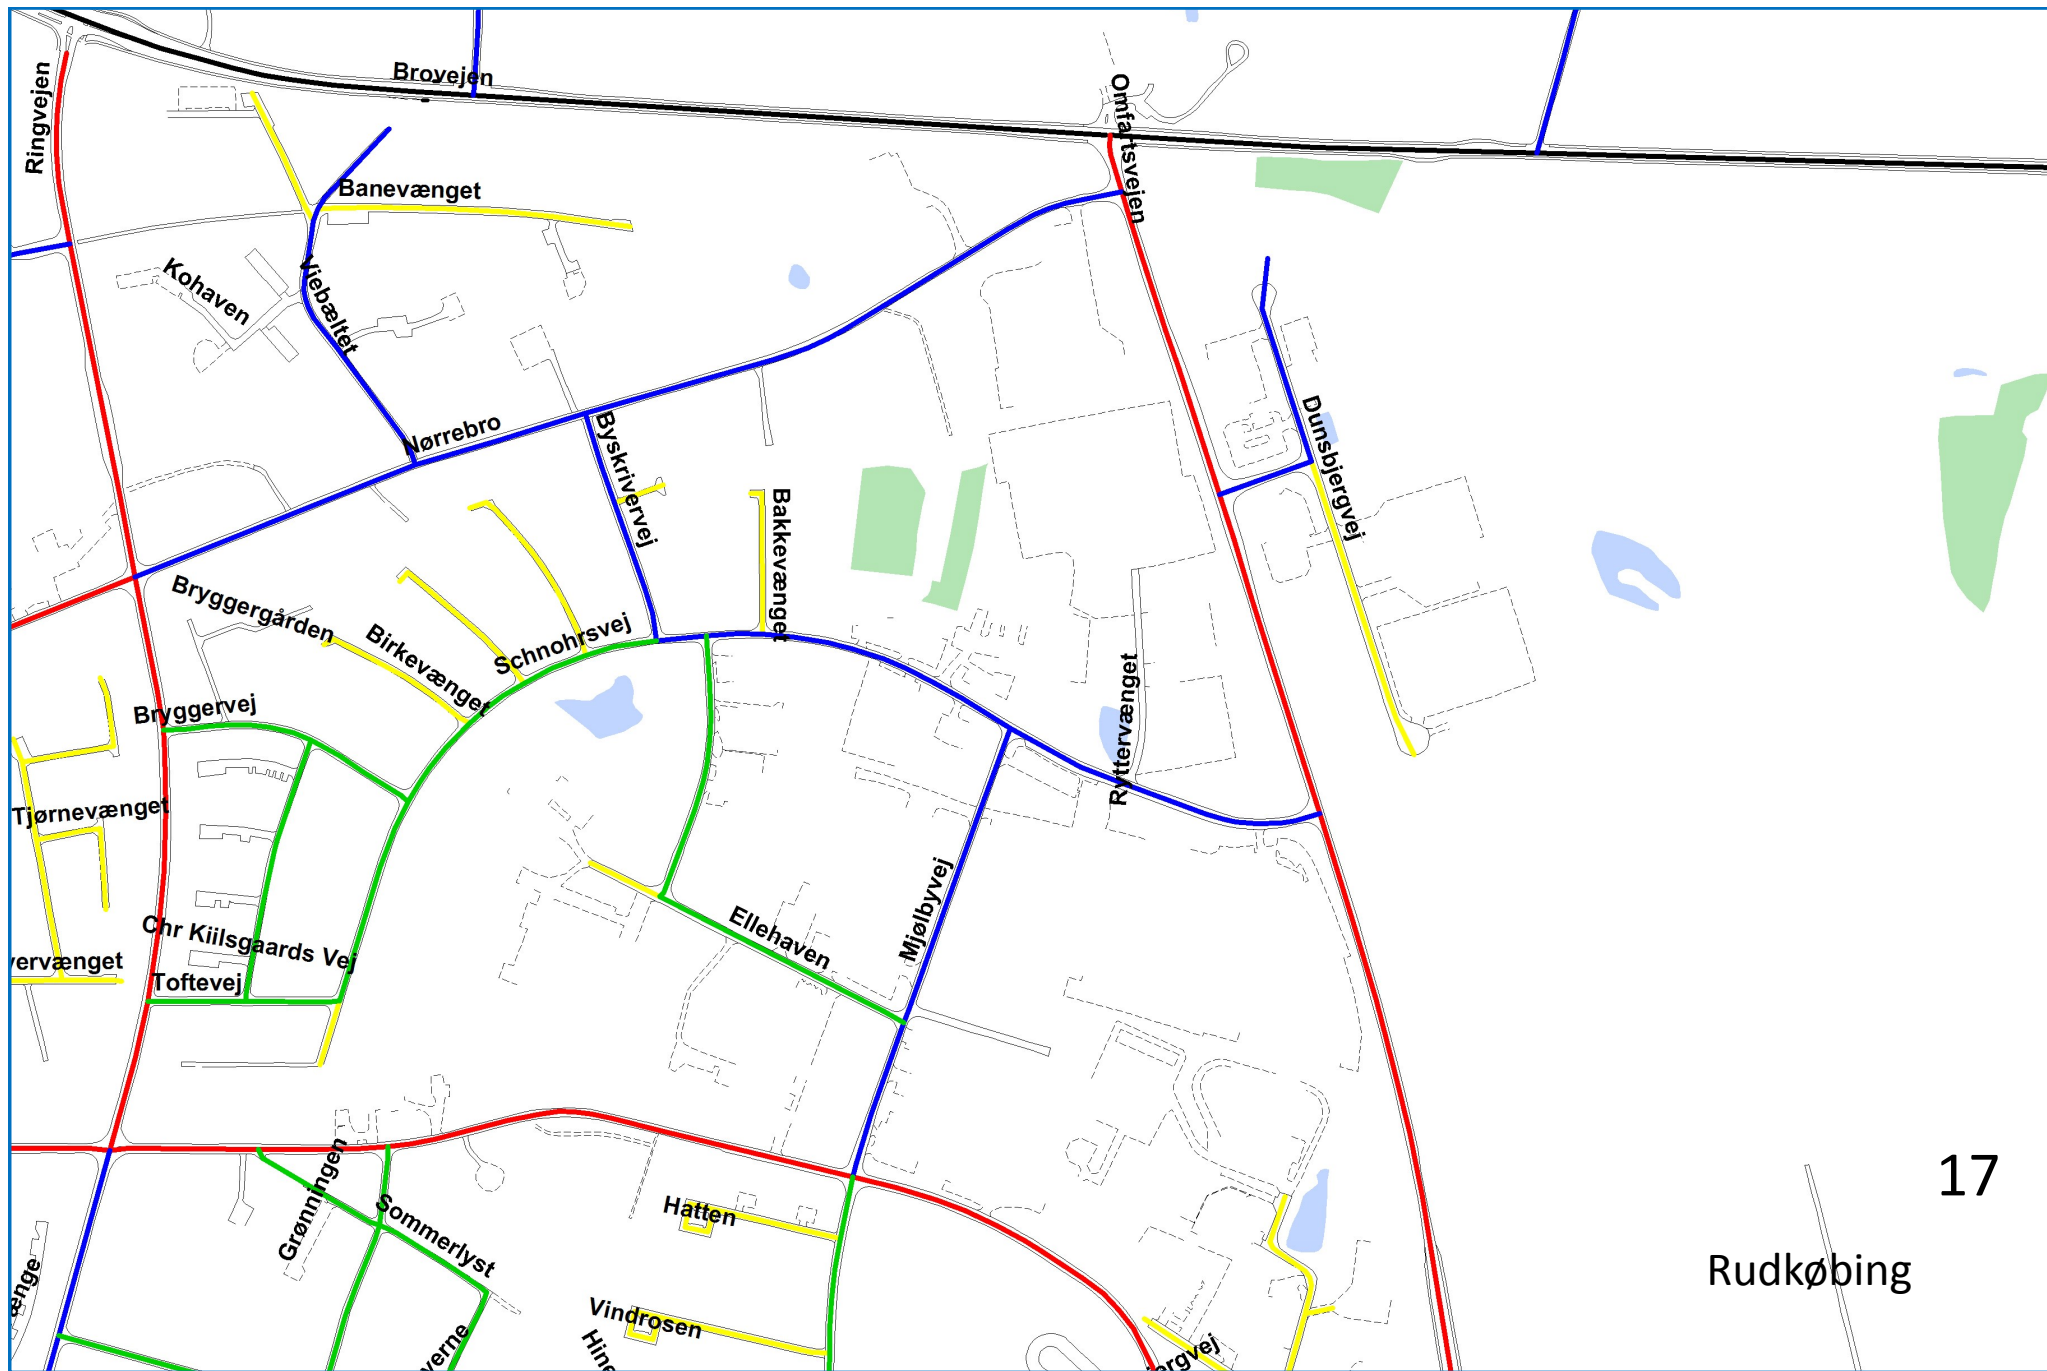

Vintervejklasser 2016

Rudkøbing	14-17
Lohals	18
Tranekær	19
Spodsbjerg	20
Lindelse	21
Humble	22
Bagenkop	23

2

3

4

5

6

12

Lohals

18

Lindelse

21

Bagenkop

23